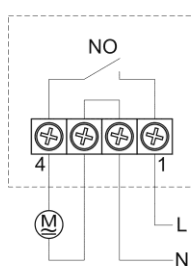

Новый концевой выключатель STEGO серии DS 013 имеет пластиковый телескопический корпус, регулируемый по длине вручную, без инструментов. Благодаря этому он быстро и легко может быть установлен во всех типах электротехнических корпусов любого производителя.

Для контроля положения двери электрических шкафов мы предлагаем концевой выключатель в трех различных версиях исполнения. Например, он может быть использован для включения света при открытии двери (NC) или для включения вентилятора с фильтром при закрытии двери (NO). Вариант с переключающим контактом (CO) может использоваться как с нормально замкнутым и / или нормально разомкнутым контактом.

Кроме того, Концевой выключатель является идеальным в комплекте для светодиодного светильника STEGO серии LED 025.

Мощный: Встроенное реле обладает высокой коммутационной способностью до 10 А.

Специальные возможности: Продуманный дизайн электрического ввода предусматривает использование электрических кабелей разного диаметра.

Телескопическая регулировка корпуса по длине до 35 мм использовать концевой выключатель в различных видах электротехнических шкафов. Дополнительно в крепежных лапах концевого выключателя предусмотрены щелевые отверстия, которые позволяют изменять длину регулировки еще на 29 мм.