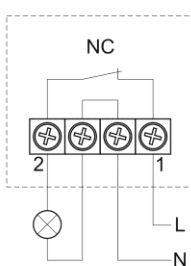

Новый концевой выключатель STEGO серии DS 013 имеет пластиковый телескопический корпус, регулируемый по длине вручную, без инструментов. Благодаря этому он быстро и легко может быть установлен во всех типах электротехнических корпусов любого производителя.

Для контроля положения двери электрических шкафов мы предлагаем концевой выключатель в трех различных версиях исполнения. Например, он может быть использован для включения света при открытии двери (NC) или для включения вентилятора с фильтром при закрытии двери (NO). Вариант с переключающим контактом (CO) может использоваться как с нормально замкнутым и / или нормально разомкнутым контактом.

Кроме того, Концевой выключатель является идеальным в комплекте для светодиодного светильника STEGO серии LED 025.

Мощный: Встроенное реле обладает высокой коммутационной способностью до 10 А.

Специальные возможности: Продуманный дизайн электрического ввода предусматривает использование электрических кабелей разного диаметра.

Телескопическая регулировка корпуса по длине до 35 мм использовать концевой выключатель в различных видах электротехнических шкафов. Дополнительно в крепежных лапах концевого выключателя предусмотрены щелевые отверстия, которые позволяют изменять длину регулировки еще на 29 мм.