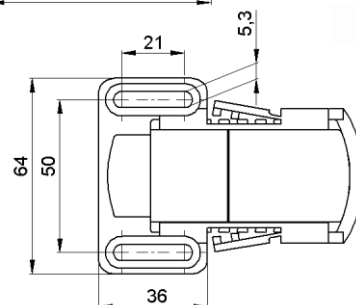

Новый концевой выключатель STEGO серии DS 013 имеет пластиковый телескопический корпус, регулируемый по длине вручную, без инструментов. Благодаря этому он быстро и легко может быть установлен во всех типах электротехнических корпусов любого производителя.

Для контроля положения двери электрических шкафов мы предлагаем концевой выключатель в трех различных версиях исполнения. Например, он может быть использован для включения света при открытии двери (NC) или для включения вентилятора с фильтром при закрытии двери (NO). Вариант с переключающим контактом (CO) может использоваться как с нормально замкнутым и / или нормально разомкнутым контактом.

Кроме того, Концевой выключатель является идеальным в комплекте для светодиодного светильника STEGO серии LED 025.

Мощный: Встроенное реле обладает высокой коммутационной способностью до 10 А.

Специальные возможности: Продуманный дизайн электрического ввода предусматривает использование электрических кабелей разного диаметра.

Телескопическая регулировка корпуса по длине до 35 мм использовать концевой выключатель в различных видах электротехнических шкафов. Дополнительно в крепежных лапах концевого выключателя предусмотрены щелевые отверстия, которые позволяют изменять длину регулировки еще на 29 мм.