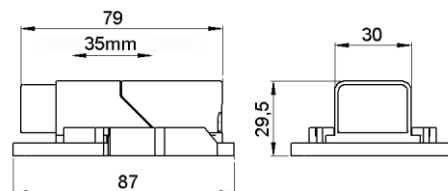

Для контроля положения двери электрических шкафов мы предлагаем концевой выключатель в трех различных версиях исполнения. Например, он может быть использован для включения света при открытии двери (NC) или для включения вентилятора с фильтром при закрытии двери (NO). Вариант с переключающим контактом (CO) может использоваться как с нормально замкнутым и / или нормально разомкнутым контактом.