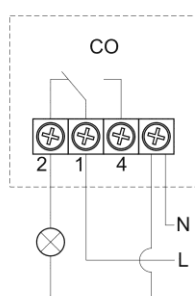

Новый концевой выключатель STEGO серии DS 013 имеет пластиковый телескопический корпус, регулируемый по длине вручную, без инструментов. Благодаря этому он быстро и легко может быть установлен во всех типах электротехнических корпусов любого производителя.

Для контроля положения двери электрических шкафов мы предлагаем концевой выключатель в трех различных версиях исполнения. Например, он может быть использован для включения света при открытии двери (NC) или для включения вентилятора с фильтром при закрытии двери (NO). Вариант с переключающим контактом (CO) может использоваться как с нормально замкнутым и / или нормально разомкнутым контактом.

Кроме того, Концевой выключатель является идеальным в комплекте для светодиодного светильника STEGO серии LED 025.

Мощный: Встроенное реле обладает высокой коммутационной способностью до 10 А.

Специальные возможности: Продуманный дизайн электрического ввода предусматривает использование электрических кабелей разного диаметра.

Телескопическая регулировка корпуса по длине до 35 мм использовать концевой выключатель в различных видах электротехнических шкафов. Дополнительно в крепежных лапах концевого выключателя предусмотрены щелевые отверстия, которые позволяют изменять длину регулировки еще на 29 мм.